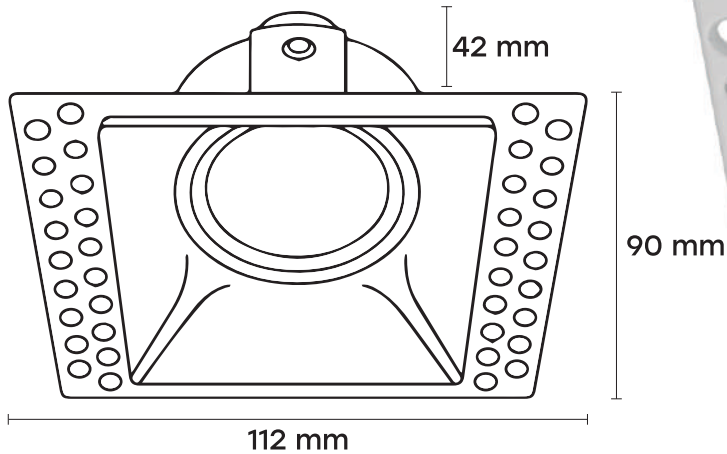

TEHNISKIE DATI
TECHNICAL DATA

Elektriskie dati
Electrical data

Spriegums / Voltage	AC220-240V
Gaismas avots / Light source	excl. GU10

Izmēri
Dimensions

Augstums / Height	42 mm
Platums / Width	112 mm
Garums / Length	90 mm
Cauruma izmērs / Hole size	80x80x120 mm